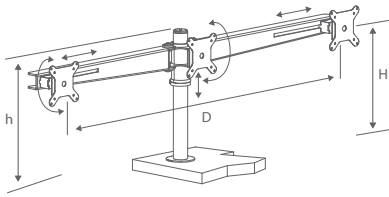

systemtronic

ficha técnica CM33D

Sujeción a la mesa con discos.
Se precisa agujerear la mesa.

superficie (mm)	altura (mm)	carga max. (kg)
máximo 3 monitores de 23"	H: max 337 h: 369 D: max 1108 - min 747	20 total
Espesor del tablero: min 19 mm - max 52 mm		

*Se incluyen adaptadores que cumplen la norma VESA75 y VESA100
**Herrajes de sujeción a pared incluidos.

Descripción Técnica:

CM33D es un soporte de sobremesa para 3 pantallas con dos brazos móviles para monitores informáticos que cumplen con la norma VESA75 y VESA100.

La columna de diámetro 40mm es de acero laminado en frío, a lo largo de ella se regula la altura (La distancia entre regulaciones es de 40mm). La columna incluye además una pinza pasacables.

El conjunto incluye una rótula por medio de la cual conseguimos orientar el monitor al gusto y una pieza de sujeción al monitor, en forma de estrella, que cumple con la norma VESA75 y VESA100.

Los brazos se regulan por medio de una pinza de sujeción a modo de pasador. Presentan en su interior un sencillo sistema a modo de gancho para sujetar los cables y no queden colgando.

Todos los brazos disponen de una sujeción para el monitor en forma de "U" envolviendo el extremo del brazo, por medio de la cual conseguimos el movimiento giratorio deseado para orientar el monitor. Junto con la pieza en forma de "U" se dispone de la pieza de sujeción al monitor en forma de estrella.