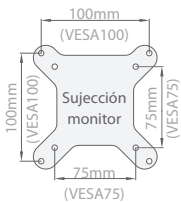

systemtronic

ficha técnica CM33D

Sujeción a la mesa con discos.
Se precisa agujerear la mesa.

superficie (mm)	altura (mm)	carga max. (kg)
máximo 3 monitores de 23"	H: max 337 h: 369 D: max 1108 - min 747	20 total
Espesor del tablero: min 19 mm - max 52 mm		

*Se incluyen adaptadores que cumplen la norma VESA75 y VESA100
**Herrajes de sujeción a pared incluidos.

Descripción Técnica:

CM33D es un soporte de sobremesa para 3 pantallas con dos brazos móviles para monitores informáticos que cumplen con la norma VESA75 y VESA100.

La columna de diámetro 40mm es de acero laminado en frío, a lo largo de ella se regula la altura (La distancia entre regulaciones es de 40mm). La columna incluye además una pinza pasacables.

El conjunto incluye una rótula por medio de la cual conseguimos orientar el monitor al gusto y una pieza de sujeción al monitor, en forma de estrella, que cumple con la norma VESA75 y VESA100.

Los brazos se regulan por medio de una pinza de sujeción a modo de pasador. Presentan en su interior un sencillo sistema a modo de gancho para sujetar los cables y no queden colgando.

Todos los brazos disponen de una sujeción para el monitor en forma de "U" envolviendo el extremo del brazo, por medio de la cual conseguimos el movimiento giratorio deseado para orientar el monitor. Junto con la pieza en forma de "U" se dispone de la pieza de sujeción al monitor en forma de estrella.