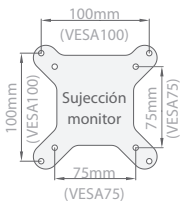

systemtronic

fiche technique CM33D

Fixation à la table avec des disques.
La table doit être percée.

surface (mm)	hauteur (mm)	charge maximale (kg)
maximum 3 moniteur 23"	H: max 337 h: 369 D: max 1108 - min 747	20 au total
Épaisseur du panneau: min 19 mm - max 52 mm		

- * Comprend des adaptateurs conformes aux normes VESA75 et VESA100.
- ** Matériel de montage mural inclus.

Description générale:

CM33D est un support de bureau à 3 écrans avec deux bras mobiles pour écrans d'ordinateur conformes aux normes VESA75 et VESA100.

La colonne d'un diamètre de 40 mm est en acier laminé à froid, la hauteur est réglée le long de celle-ci (la distance entre les réglementations est de 40 mm). La colonne comprend également un presse-étoupe.

L'ensemble comprend une rotule au moyen de laquelle nous parvenons à orienter le moniteur au goût et un support en forme d'étoile pour le moniteur, conforme aux normes VESA75 et VESA100.

Les bras sont réglés au moyen d'une pince de serrage comme une broche. Ils ont un système de crochet simple à l'intérieur pour maintenir les câbles et les empêcher de pendre.