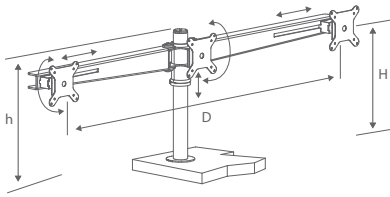

systemtronic

fiche technique CM33D

Fixation à la table avec des disques.
La table doit être percée.

surface (mm)	hauteur (mm)	charge maximale (kg)
maximum 3 moniteur 23"	H: max 337 h: 369 D: max 1108 - min 747	20 au total
Épaisseur du panneau: min 19 mm - max 52 mm		

- * Comprend des adaptateurs conformes aux normes VESA75 et VESA100.
- ** Matériel de montage mural inclus.

Description générale:

CM33D est un support de bureau à 3 écrans avec deux bras mobiles pour écrans d'ordinateur conformes aux normes VESA75 et VESA100.

La colonne d'un diamètre de 40 mm est en acier laminé à froid, la hauteur est réglée le long de celle-ci (la distance entre les réglementations est de 40 mm). La colonne comprend également un presse-étoupe.

L'ensemble comprend une rotule au moyen de laquelle nous parvenons à orienter le moniteur au goût et un support en forme d'étoile pour le moniteur, conforme aux normes VESA75 et VESA100.

Les bras sont réglés au moyen d'une pince de serrage comme une broche. Ils ont un système de crochet simple à l'intérieur pour maintenir les câbles et les empêcher de pendre.