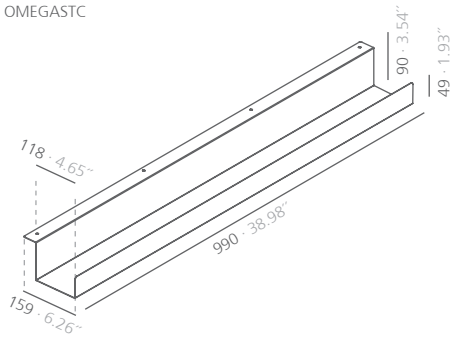

systemtronic
ficha técnica OMEGA

Descripción general:

El pasacables OMEGA Forma parte del "office set" de Systemtronic, una serie de accesorios que permiten la organización de los elementos de oficina en espacios de trabajo. OMEGA permite canalizar los cables por debajo de la mesa.

Diseñador: STC Studio.

Año de lanzamiento: 2013.

Descripción Técnica:

Material: Acero.

Dimensiones: 90x159x990 mm.

OMEGASTC

mm y pulgadas

Acabados: