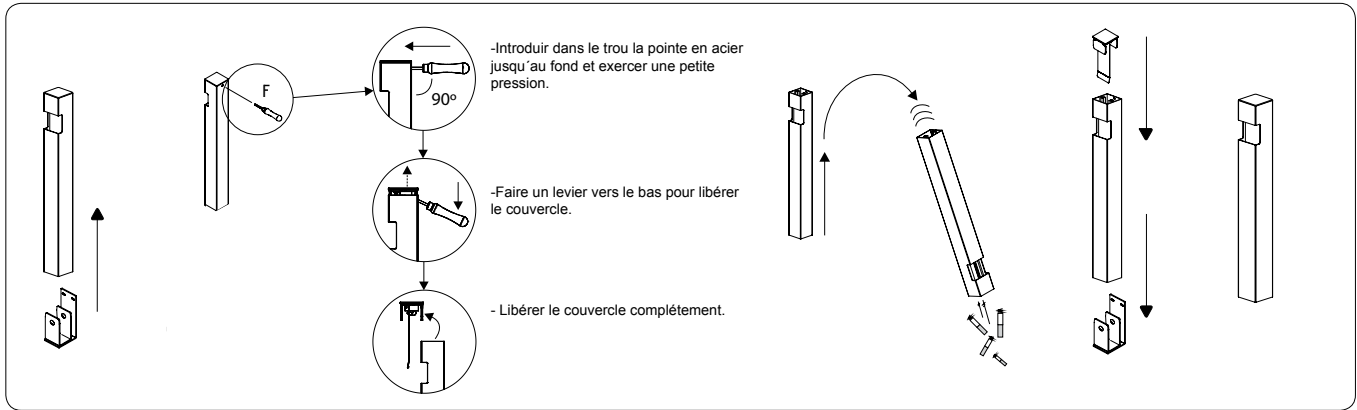

Fum fixée au mur :