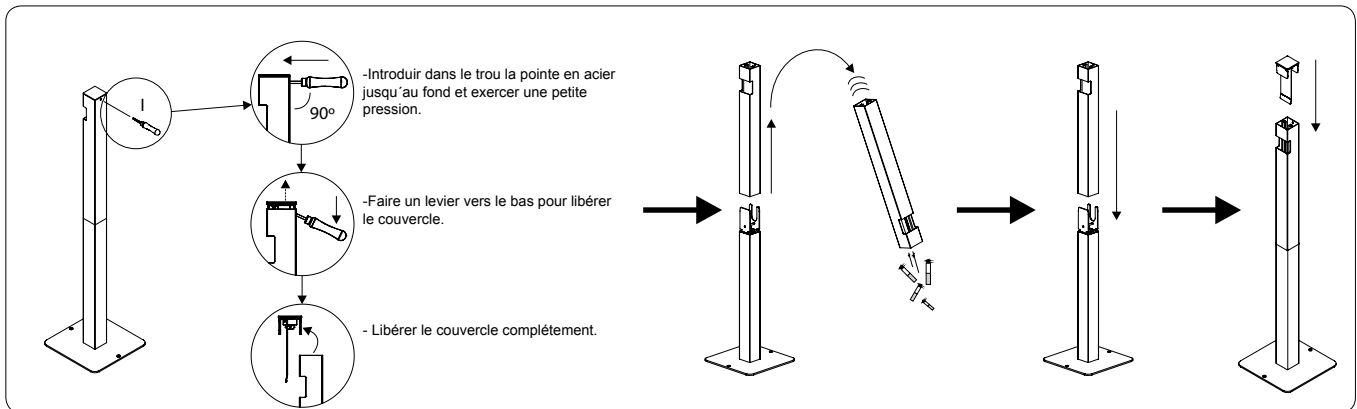

Fum droite instructios :