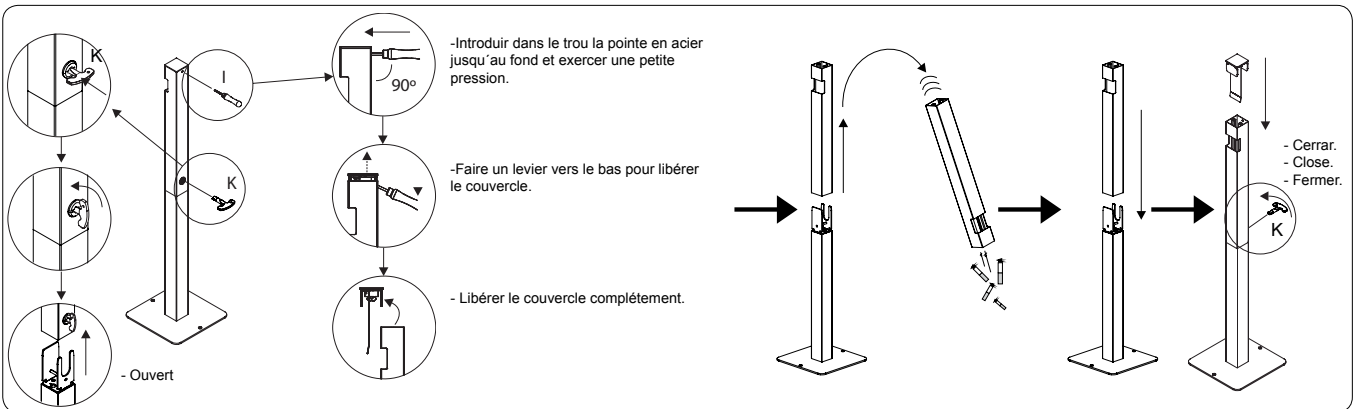

systemtronic fiche technique FUM

Description général :

Cendrier fait d'une colonne en aluminium recouvert d'une peinture polyester, le dépôt des mégots est scellé et conçu pour stoker, de façon invisible, un grand nombre de cigarettes. Le couvercle d'acier inoxydable a un onglet où les cigarettes peuvent être éteintes, ensuite jetées à l'intérieur ce qui évite les fumées et les odeurs.

Fum fixée au mur :

Fum droite instructios :

Fum droite avec verrouillage instructios :

Fum droite avec verrouillage instructios :