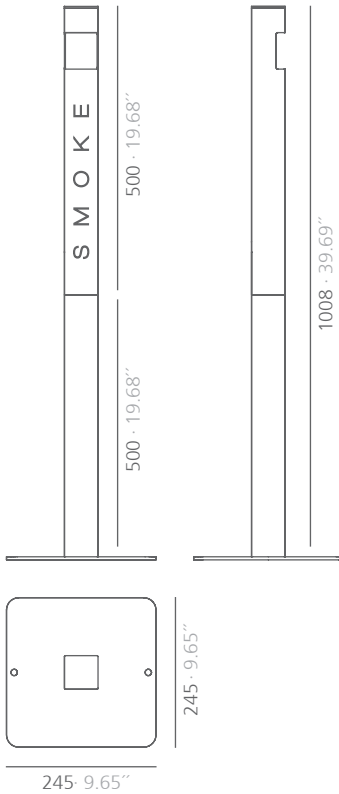

Désigne par : STC_ Studio.

Année de sortie : 2016.

Description technique :

FUMPI

- Matériaux du produit :
Cap + feuille : Acier inoxydable.
Colonne : Aluminium.
Base : Acier zinc.
- Dimensions : 245x245x1008mm

FUMPI2

- Matériaux du produit :
Cap + feuille : Acier inoxydable.
Colonne : Aluminium.
Base : Acier zinc.
- Dimensions : 245x245x1008mm

FUMPA

- Matériaux du produit :
Cap + feuille : Acier inoxydable.
Colonne : Aluminium.
Étrier : Acier inoxydable.
- Dimensions : 55x70x506mm

FUMPI
colonne droite démontable
Capacity : 0.7 litres

FUMPI2
colonne droite
Capacity : 1.4 litres

FUMPA
colonne fixée au mur
Capacity : 0.7 litres

mm · pouces

Finition :

Consulter pour dimensions spéciales ou modifications.