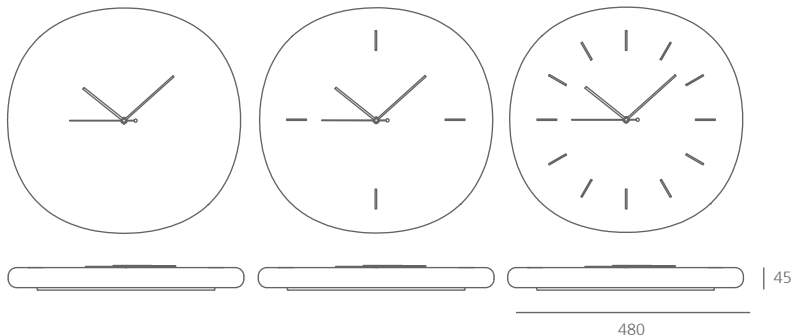

systemtronic
fiche technique NUBE

Description général :

Horloge murale circulaire irrégulière de 45 mm d'épaisseur. Fabriqué en MDF laqué de différentes couleurs ou en chêne naturel massif avec un vernis transparent mat. Disponible en deux tailles.

Désigne par : Víctor Carrasco.

Année de sortie : 2018.

Description technique :

Besoin d'une batterie (non inclus).

Matière : MDF laqué de 45 mm d'épaisseur ou chêne massif de 45 mm.

Dimensions :

Nube48 : 480mm diamètre

Nube34 : 340mm diamètre

Nube48

Nube34

mm · pouces

Finitions :

Consulter pour dimensions spéciales ou modifications.