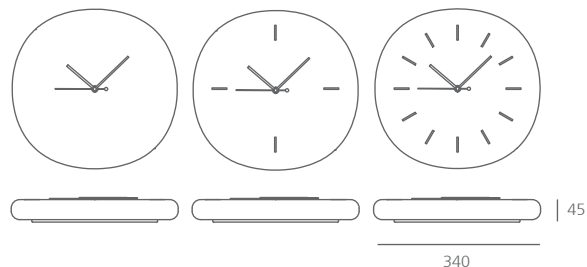

systemtronic
fiche technique NUBE

Description général :

Horloge murale circulaire irrégulière de 45 mm d'épaisseur. Fabriqué en MDF laqué de différentes couleurs ou en chêne naturel massif avec un vernis transparent mat. Disponible en deux tailles.

Désigne par : Víctor Carrasco.

Année de sortie : 2018.

Description technique :

Besoin d'une batterie (non inclus).

Matière : MDF laqué de 45 mm d'épaisseur ou chêne massif de 45 mm.

Dimensions :

Nube48 : 480mm diamètre

Nube34 : 340mm diamètre

Nube48

Nube34

mm · pouces

Finitions :

Consulter pour dimensions spéciales ou modifications.