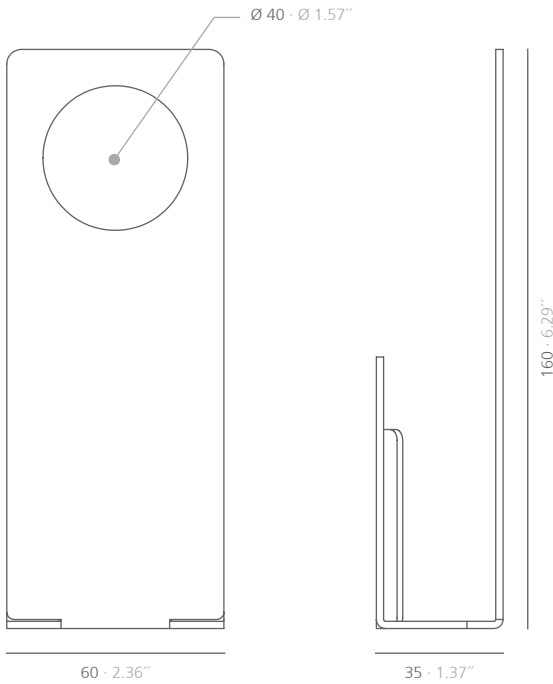

systemtronic
fiche technique BURACO

Description général :

Portemanteau mural fait de feuilles pliées d'acier.
Son design lui confère différentes utilisations tout en restant un élément de décoration.

Désigne par : Estudio Enblanc.

Année de sortie : 2013.

Description technique :

Matière : Acier.

Dimensions : 35x60x160mm

BURACO

Convient pour cintre standard

mm · pouces

Finitions :