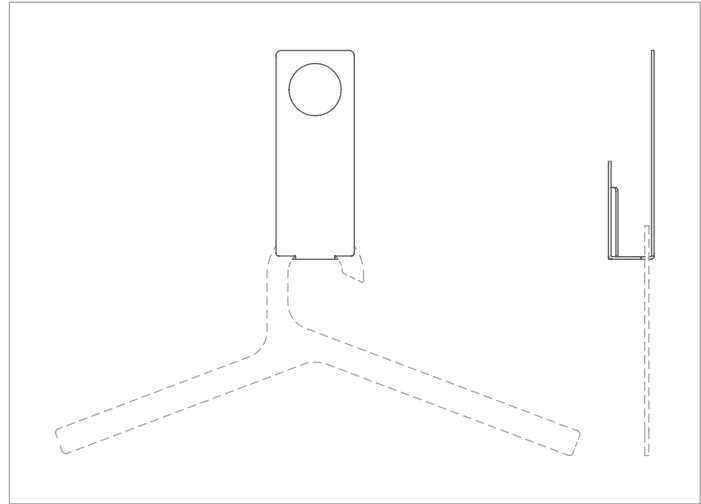

systemtronic
fiche technique BURACO

Description général :

Portemanteau mural fait de feuilles pliées d'acier.
Son design lui confère différentes utilisations tout en restant un élément de décoration.

Désigne par : Estudio Enblanc.

Année de sortie : 2013.

Description technique :

Matière : Acier.

Dimensions : 35x60x160mm

BURACO

Convient pour cintre standard

mm · pouces

Finitions :