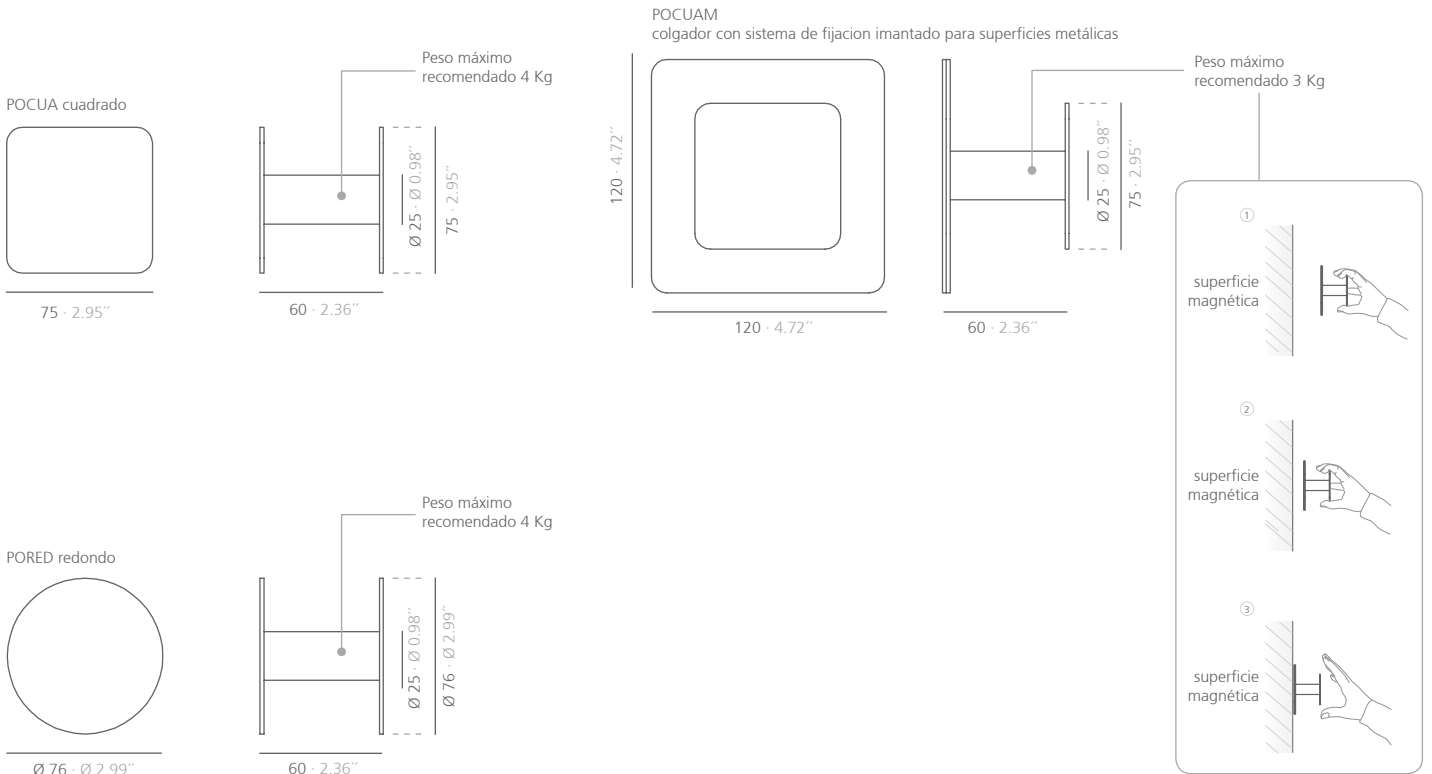

systemtronic  
ficha técnica POINTO

Descripción general:

Atractivos colgadores, la variedad de colores y formas (redondos y cuadrados) permite hacer múltiples composiciones en paredes. Fabricados en plancha de acero pintada, poseen un sencillo sistema de fijación.

Diseñador: STC Studio.

Año de lanzamiento: 2016.

Descripción Técnica:

POCUA CUADRADO

- Material: Acero.
- Dimensiones: 75x60x75mm

PORED REDONDO

- Material: Acero.
- Dimensiones: Ø80x60mm

POCUAM

- Material: Acero.
- Dimensiones: 120x120x60mm

mm · pulgadas

Acabados:

blanco brillo	negro satinado RAL 9011	gris beige brillo RAL 1019	mostaza brillo RAL 1012	rojo texturado RAL 3001	azul texturado RAL 5011	granate texturado RAL 3005	verde texturado RAL 6009	red sirung texturado	bronce bagana texturado
	*Opcional plancha frontal								
rust rame texturado									
*Pintura de poliéster									