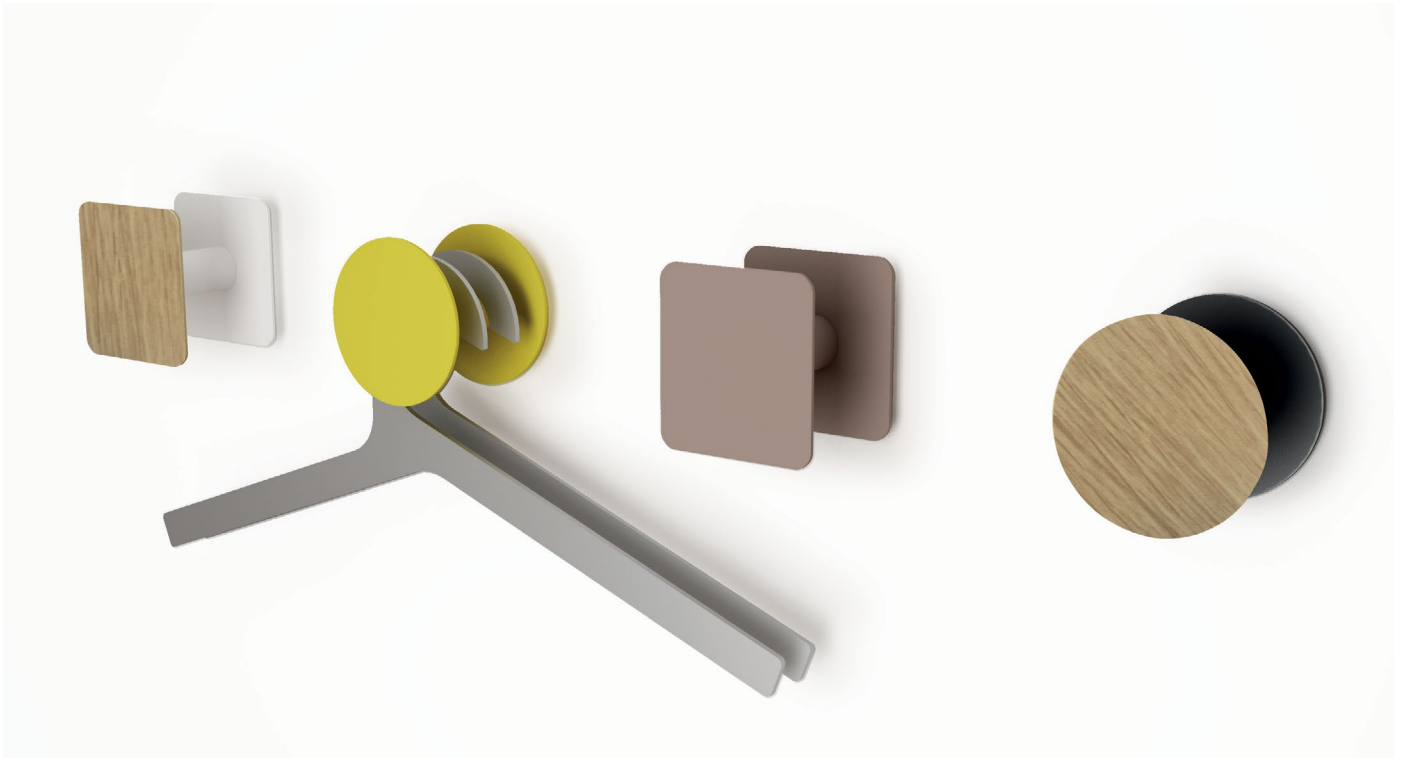

systemtronic  
ficha técnica POINTO

Descripción general:

Atractivos colgadores, la variedad de colores y formas (redondos y cuadrados) permite hacer múltiples composiciones en paredes. Fabricados en plancha de acero pintada, poseen un sencillo sistema de fijación.

Diseñador: STC Studio.

Año de lanzamiento: 2016.

Descripción Técnica:

POCUA CUADRADO

- Material: Acero.
- Dimensiones: 75x60x75mm

PORED REDONDO

- Material: Acero.
- Dimensiones: Ø80x60mm

POCUAM

- Material: Acero.
- Dimensiones: 120x120x60mm

mm · pulgadas

Acabados:

blanco brillo	negro satinado RAL 9011	gris beige brillo RAL 1019	mostaza brillo RAL 1012	rojo texturado RAL 3001	azul texturado RAL 5011	granate texturado RAL 3005	verde texturado RAL 6009	red sirung texturado	bronce bagana texturado
	*Opcional plancha frontal								
rust rame texturado									
*Pintura de poliéster									