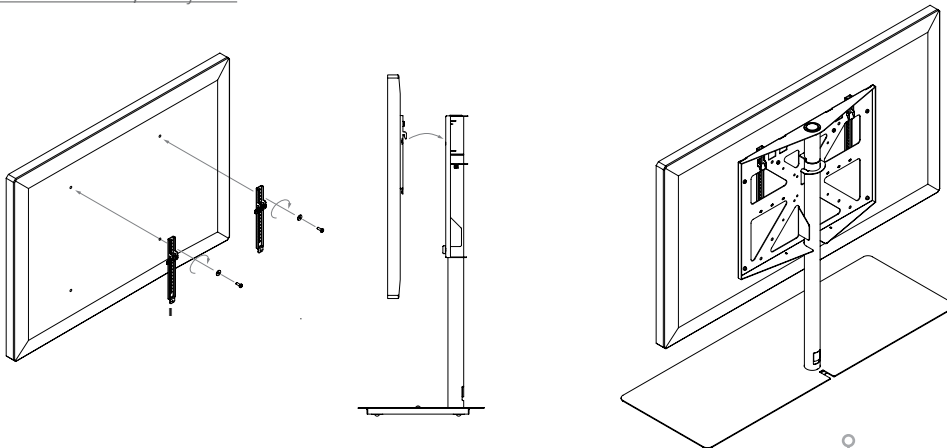

SITAMA
· Matière : acier
· Dimensions : 1120x400x958 mm

SITAEH
· Matière : acier
· Dimensions : 1120x400x1456 mm

SITAME
· Matière : acier
· Dimensions : 1120x400x958 mm

SITABO
· Matière : acier
· Dimensions : 500x400x325 mm

la rotation et le mouvement

Son design inclut quatre petites roulettes qui facilitent les mouvements avant et arrière.

ACCESSOIRES :

SITABO

SITAVE

accessorie for VESA 600 or 800
· accesorio para VESA 600 ó 800

SITARUEDAS

Le mouvement de rotation de l'ensemble peut être obtenu en équipant le kit de roue optionnel de 35 mm de diamètre, ce qui augmente la hauteur totale de 52 mm.

mm · pouces

Plan de montage pour VESA 200, 300 y 400