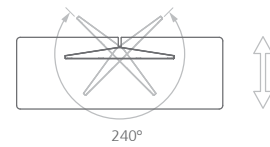

la rotation et le mouvement

Son design inclut quatre petites roulettes qui facilitent les mouvements avant et arrière.