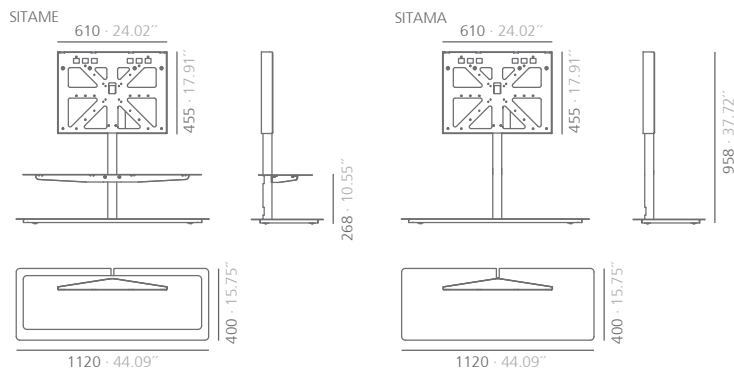

ACCESSOIRES :

SITABO

SITAVE

accessorie for VESA 600 or 800
· accesorio para VESA 600 ó 800

SITARUEDAS

Le mouvement de rotation de l'ensemble peut être obtenu en équipant le kit de roue optionnel de 35 mm de diamètre, ce qui augmente la hauteur totale de 52 mm.

mm · pouces