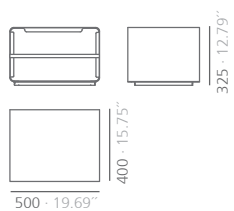

AIDIMME®
INSTITUTO TECNOLÓGICO

METALMECÁNICO, MUEBLE, MADERA, EMBALAJE Y AFINES

Calidad Controlada

Description technique :

Dimension maximale : 75"
Poids maximal : 40 kg

SITAHA
· Matière : acier
· Dimensions : 1120x400x1456 mm

SITAMA
· Matière : acier
· Dimensions : 1120x400x958 mm

SITAEH
· Matière : acier
· Dimensions : 1120x400x1456 mm

SITAME
· Matière : acier
· Dimensions : 1120x400x958 mm

SITABO
· Matière : acier
· Dimensions : 500x400x325 mm

la rotation et le mouvement

Son design inclut quatre petites roulettes qui facilitent les mouvements avant et arrière.

ACCESSOIRES :

SITABO

SITAVE

accessorie for VESA 600 or 800
· accesorio para VESA 600 ó 800

SITARUEDAS

Le mouvement de rotation de l'ensemble peut être obtenu en équipant le kit de roue optionnel de 35 mm de diamètre, ce qui augmente la hauteur totale de 52 mm.

mm · pouces

Plan de montage pour VESA 200, 300 y 400