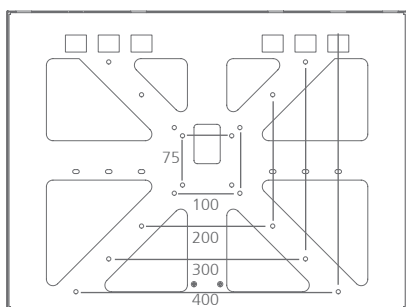

AIDIMME®
INSTITUTO TECNOLÓGICO

METALMECÁNICO, MUEBLE, MADERA, EMBALAJE Y AFINES

Calidad Controlada

Description technique :

Dimension maximale : 75"
Poids maximal : 40 kg

SITAHA
· Matière : acier
· Dimensions : 1120x400x1456 mm

SITAMA
· Matière : acier
· Dimensions : 1120x400x958 mm

SITAEH
· Matière : acier
· Dimensions : 1120x400x1456 mm

SITAME
· Matière : acier
· Dimensions : 1120x400x958 mm

SITABO
· Matière : acier
· Dimensions : 500x400x325 mm

SITARUEDAS

Le mouvement de rotation de l'ensemble peut être obtenu en équipant le kit de roue optionnel de 35 mm de diamètre, ce qui augmente la hauteur totale de 52 mm.

mm · pouces

Plan de montage pour VESA 200, 300 y 400

Plan de montage pour VESA 75 y 100

Plan de montage pour VESA 600 y 800

NORME VESA POSSIBLE SANS ADAPTATEUR.

75x75
100x100
200x200
300x300
400x400

ADAPTATEURS : adaptateurs optionnels permettant d'obtenir les normes VESA 600 et 800.