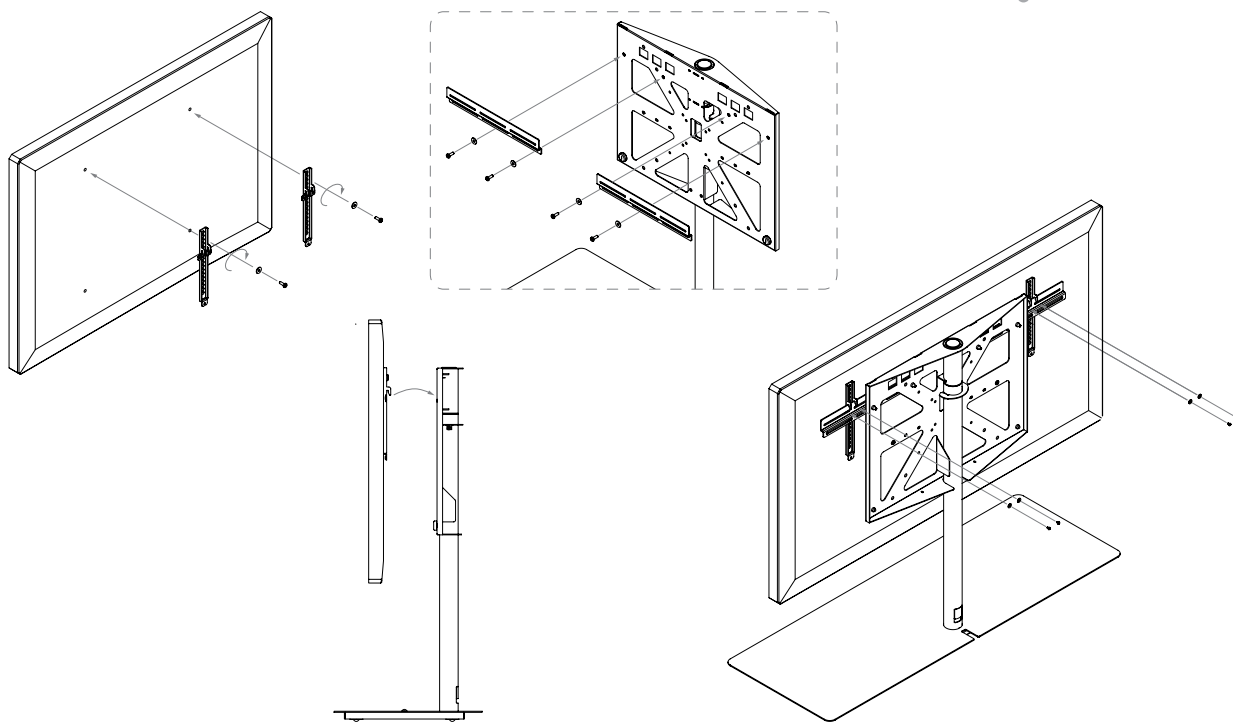

SITARUEDAS

Le mouvement de rotation de l'ensemble peut être obtenu en équipant le kit de roue optionnel de 35 mm de diamètre, ce qui augmente la hauteur totale de 52 mm.

mm · pouces

Plan de montage pour VESA 200, 300 y 400

Plan de montage pour VESA 75 y 100

Plan de montage pour VESA 600 y 800

NORME VESA POSSIBLE SANS ADAPTATEUR.

75x75
100x100
200x200
300x300
400x400

ADAPTATEURS : adaptateurs optionnels permettant d'obtenir les normes VESA 600 et 800.