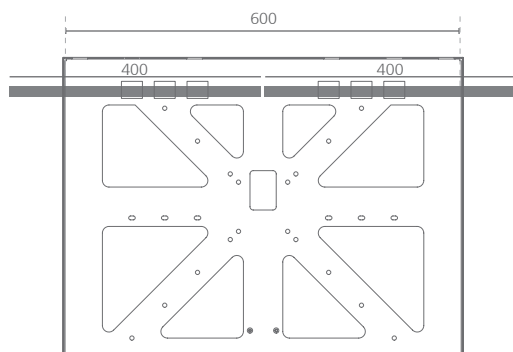

AIDIMME®
INSTITUTO TECNOLÓGICO

METALMECÁNICO, MUEBLE, MADERA, EMBALAJE Y AFINES

Calidad Controlada

Description technique :

Dimension maximale : 75"
Poids maximal : 40 kg

SITAHA
· Matière : acier
· Dimensions : 1120x400x1456 mm

SITAMA
· Matière : acier
· Dimensions : 1120x400x958 mm

SITAEH
· Matière : acier
· Dimensions : 1120x400x1456 mm

SITAME
· Matière : acier
· Dimensions : 1120x400x958 mm

SITABO
· Matière : acier
· Dimensions : 500x400x325 mm

SITARUEDAS

Le mouvement de rotation de l'ensemble peut être obtenu en équipant le kit de roue optionnel de 35 mm de diamètre, ce qui augmente la hauteur totale de 52 mm.

mm · pouces

Plan de montage pour VESA 200, 300 y 400

Plan de montage pour VESA 75 y 100

Plan de montage pour VESA 600 y 800

NORME VESA POSSIBLE SANS ADAPTATEUR.

75x75
100x100
200x200
300x300
400x400

ADAPTATEURS : adaptateurs optionnels permettant d'obtenir les normes VESA 600 et 800.