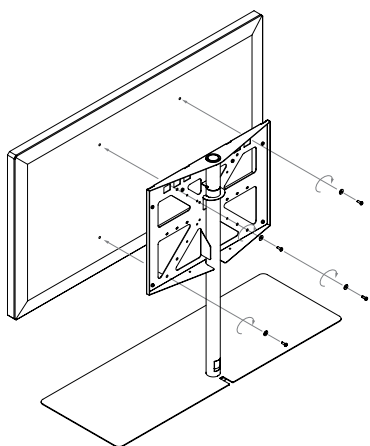

SITAMA
· Matière : acier
· Dimensions : 1120x400x958 mm

SITAEH
· Matière : acier
· Dimensions : 1120x400x1456 mm

SITAME
· Matière : acier
· Dimensions : 1120x400x958 mm

SITABO
· Matière : acier
· Dimensions : 500x400x325 mm

SITARUEDAS

Le mouvement de rotation de l'ensemble peut être obtenu en équipant le kit de roue optionnel de 35 mm de diamètre, ce qui augmente la hauteur totale de 52 mm.

mm · pouces

Plan de montage pour VESA 200, 300 y 400

Plan de montage pour VESA 75 y 100

Plan de montage pour VESA 600 y 800

NORME VESA POSSIBLE SANS ADAPTATEUR.

75x75
100x100
200x200
300x300
400x400

ADAPTATEURS : adaptateurs optionnels permettant d'obtenir les normes VESA 600 et 800.