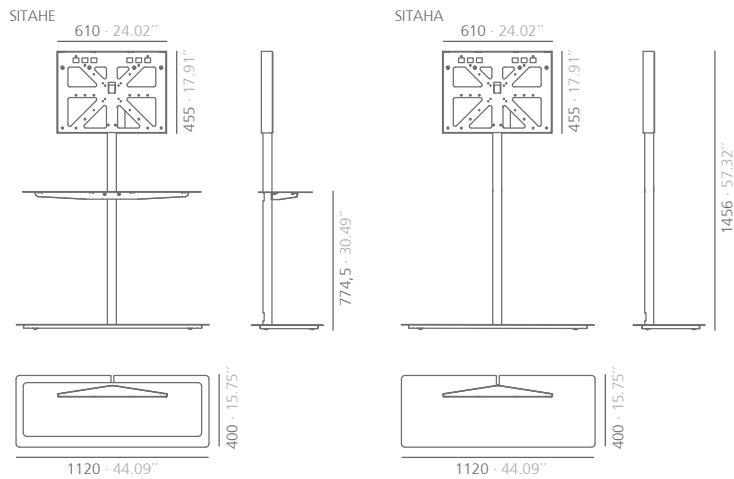

systemtronic
fiche technique SITA

Description général :

Sita (screen in the air) est un support de télévision et d'écran d'ordinateur idéal pour l'habitat comme pour les salles d'attente ou les chambres d'hôtels. Sa structure élégante dissimule les câbles électriques et lui confère une présentation impeccable.

La version avec étagère permet d'inclure les équipements HI-FI, DVD... La version avec un espace de rangement fermé complète les options de la Sita. Augmentation Interface standard VESA 75, 100, 200, 300 et 400, avec une possibilité d'accessoire VESA pour 600 et 800. L'écran peut obtenir une rotation de 240°. Les roues permettent ce mouvement. Pour la taille maximale de télévision 75" et le poids maximum de 40 kg. Fabriqué en acier.

AIDIMME®
INSTITUTO TECNOLÓGICO

METALMECÁNICO, MUEBLE, MADERA, EMBALAJE Y AFINES

Calidad Controlada

Description technique :

Dimension maximale : 75"
Poids maximal : 40 kg

SITAHA
· Matière : acier
· Dimensions : 1120x400x1456 mm

SITAMA
· Matière : acier
· Dimensions : 1120x400x958 mm

SITAEH
· Matière : acier
· Dimensions : 1120x400x1456 mm

SITAME
· Matière : acier
· Dimensions : 1120x400x958 mm

SITABO
· Matière : acier
· Dimensions : 500x400x325 mm