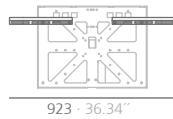

AIDIMME®
INSTITUTO TECNOLÓGICO

METALMECÁNICO, MUEBLE, MADERA, EMBALAJE Y AFINES

Calidad Controlada

Description technique :

Dimension maximale : 75"
Poids maximal : 40 kg

SITAHA
· Matière : acier
· Dimensions : 1120x400x1456 mm

SITAMA
· Matière : acier
· Dimensions : 1120x400x958 mm

SITAEH
· Matière : acier
· Dimensions : 1120x400x1456 mm

SITAME
· Matière : acier
· Dimensions : 1120x400x958 mm

SITABO
· Matière : acier
· Dimensions : 500x400x325 mm

SITARUEDAS

Le mouvement de rotation de l'ensemble peut être obtenu en équipant le kit de roue optionnel de 35 mm de diamètre, ce qui augmente la hauteur totale de 52 mm.

mm · pouces

Plan de montage pour VESA 200, 300 y 400

Plan de montage pour VESA 75 y 100

Plan de montage pour VESA 600 y 800

NORME VESA POSSIBLE SANS ADAPTATEUR.

75x75
100x100
200x200
300x300
400x400

ADAPTATEURS : adaptateurs optionnels permettant d'obtenir les normes VESA 600 et 800.