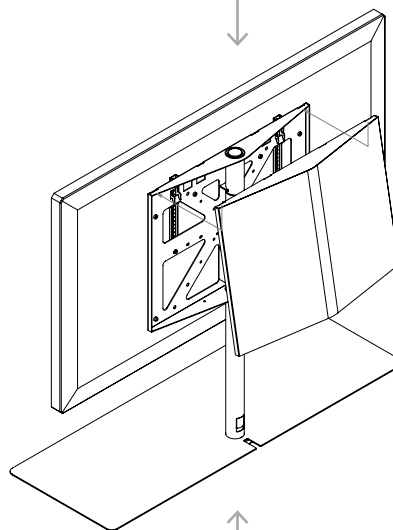

SITAMA
· Matière : acier
· Dimensions : 1120x400x958 mm

SITAEH
· Matière : acier
· Dimensions : 1120x400x1456 mm

SITAME
· Matière : acier
· Dimensions : 1120x400x958 mm

SITABO
· Matière : acier
· Dimensions : 500x400x325 mm

SITARUEDAS

Le mouvement de rotation de l'ensemble peut être obtenu en équipant le kit de roue optionnel de 35 mm de diamètre, ce qui augmente la hauteur totale de 52 mm.

mm · pouces

Plan de montage pour VESA 200, 300 y 400

Plan de montage pour VESA 75 y 100

Plan de montage pour VESA 600 y 800

NORME VESA POSSIBLE SANS ADAPTATEUR.

75x75
100x100
200x200
300x300
400x400

ADAPTATEURS : adaptateurs optionnels permettant d'obtenir les normes VESA 600 et 800.