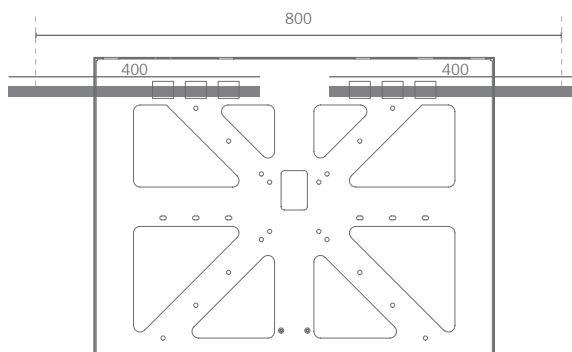

AIDIMME®
INSTITUTO TECNOLÓGICO

METALMECÁNICO, MUEBLE, MADERA, EMBALAJE Y AFINES

Calidad Controlada

Description technique :

Dimension maximale : 75"
Poids maximal : 40 kg

SITAHA
· Matière : acier
· Dimensions : 1120x400x1456 mm

SITAMA
· Matière : acier
· Dimensions : 1120x400x958 mm

SITAEH
· Matière : acier
· Dimensions : 1120x400x1456 mm

SITAME
· Matière : acier
· Dimensions : 1120x400x958 mm

SITABO
· Matière : acier
· Dimensions : 500x400x325 mm

SITARUEDAS

Le mouvement de rotation de l'ensemble peut être obtenu en équipant le kit de roue optionnel de 35 mm de diamètre, ce qui augmente la hauteur totale de 52 mm.

mm · pouces

Plan de montage pour VESA 200, 300 y 400

Plan de montage pour VESA 75 y 100

Plan de montage pour VESA 600 y 800

NORME VESA POSSIBLE SANS ADAPTATEUR.

75x75
100x100
200x200
300x300
400x400

ADAPTATEURS : adaptateurs optionnels permettant d'obtenir les normes VESA 600 et 800.