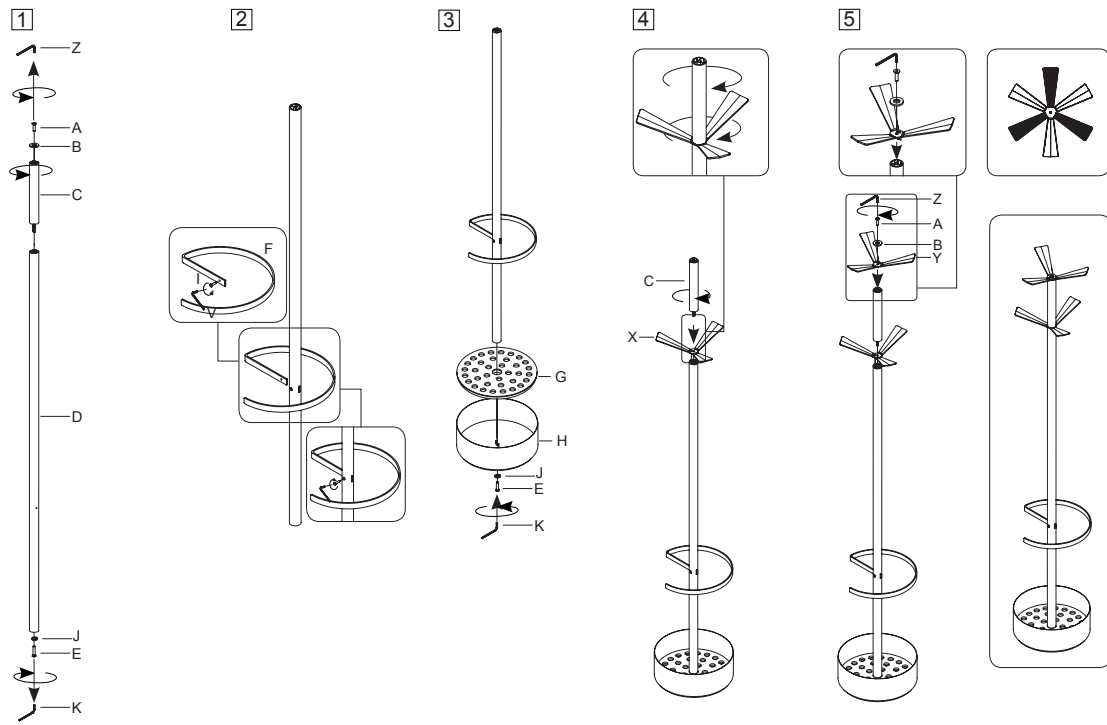

# systemtronic

ficha técnica ELICA

Descripción general:

Perchero compuesto por una columna de aluminio anodizado y una base y colgadores de acero pintado. La disposición en planta y diseño de las hélices optimiza el espacio utilizado.

#### Dimensiones:

ELICA: Ø325x1880 mm  
 ELICA\_UMBRELLA: Ø325x1880 mm  
 ELICA\_MINI: Ø217x930 mm

Unidades del sistema internacional: mm y pulgadas.

#### systemtronic \_ elica

www.st-systemtronic.com

nacional@st-systemtronic.com · export@st-systemtronic.com

tel. 96-1852784 · fax.34-961854482

Instrucciones de montaje para Elica Umbrella:

Instrucciones de montaje para Elica: