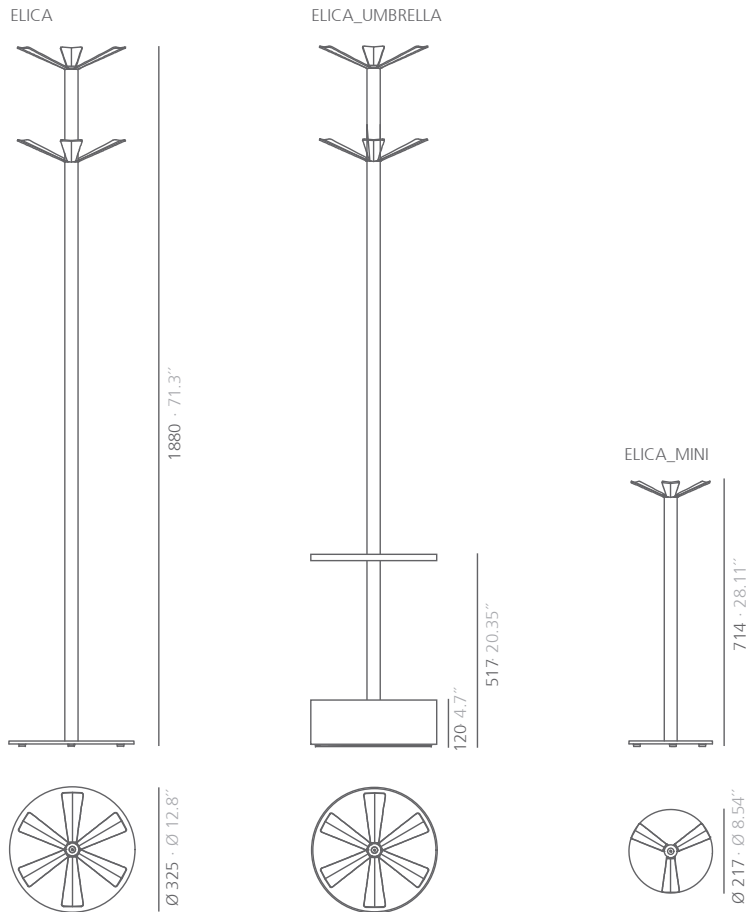

# systemtronic

ficha técnica ELICA

Descripción general:

Perchero compuesto por una columna de aluminio anodizado y una base y colgadores de acero pintado. La disposición en planta y diseño de las hélices optimiza el espacio utilizado.

### Descripción Técnica:

#### Material:

Colgadores: Acero.  
 Columna: Aluminio extrusionado.  
 Contenedor Elica Umbrella: Aluminio.  
 Base: Acero.

#### Dimensiones:

ELICA: Ø325x1880 mm  
 ELICA\_UMBRELLA: Ø325x1880 mm  
 ELICA\_MINI: Ø217x930 mm

Unidades del sistema internacional: mm y pulgadas.